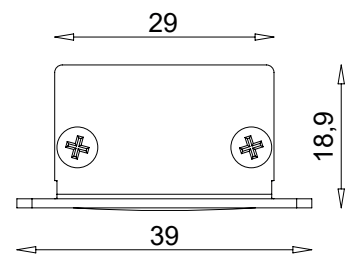

# Ficha técnica

LUMINER

**Nombre** FIN S TUNABLE WHITE

**Descripción** Luminaria LED de empotrable en aluminio, con una amplia gama potencias y temperaturas de color. Especial Tunable White con cambio de temperatura de color de 2.700K° a 6.500K° para cumplir ritmos circadianos. Programable mediante aplicación Casambi.

### Codificación. Completar códigos referencia (x)

| Referencia | Medida     | TW Tunable White | (x) | Acabado  |
|------------|------------|------------------|-----|----------|
| LXLFINS    | 01 520mm   | TW               | 1   | Blanco   |
|            | 02 1.020mm |                  | 2   | Negro    |
|            | 03 1.520mm |                  | 7   | Aluminio |
|            | 04 2.020mm |                  |     |          |
|            | 05 2.520mm |                  |     |          |
|            | 06 3.020mm |                  |     |          |