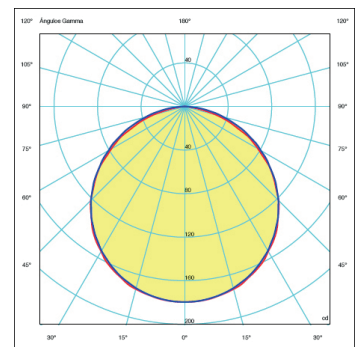

Accesorios

Referencia	Descripción	Referencia	Descripción
LINE25RES07	Soporte muelle	LIUNION	Unión luminarias