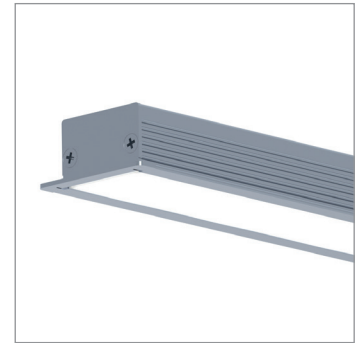

Ficha técnica

LUMINER

Nombre FIN S TUNABLE WHITE

Descripción Luminaria LED de empotrable en aluminio, con una amplia gama potencias y temperaturas de color. Especial Tunable White con cambio de temperatura de color de 2.700K° a 6.500K° para cumplir ritmos circadianos. Programable mediante aplicación Casambi.

Aplicaciones Iluminación general.

Eficiencia	92lm/W (2.700°K)	97lm/W (4.000°K)	102lm/W (6.500°K)
CRI	>80		
Tensión	220-240V		
Ángulo	120°		
Factor de potencia	0,9		
Vida útil	50.000h		
Lum. Maint. @50K	L80 B10		
Driver	Tridonic		
Regulación	CASAMBI		
Índice de protección	IP 40		
Material	Aluminio		

Referencia	Potencia	Temperatura de color			Medida
	(W)	2.700°K	4.000°K	6.500°K	(L)
LXLFINS01TWx	14	645lm	1.365lm	720lm	520mm
LXLFINS02TWx	28	1.290lm	2.730lm	1.440lm	1.020mm
LXLFINS03TWx	42	1.935lm	4.095lm	2.160lm	1.520mm
LXLFINS04TWx	56	2.580lm	5.460lm	2.880lm	2.020mm
LXLFINS05TWx	70	3.225lm	6.825lm	3.600lm	2.520mm
LXLFINS06TWx	84	3.870lm	8.190lm	4.320lm	3.020mm

Lúmenes nominales.
LUXLIGHT se reserva el derecho de modificar las especificaciones