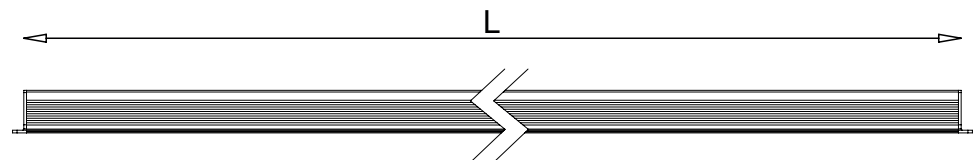

# Ficha técnica

LUMINER

**Nombre** FIN S TUNABLE WHITE

**Descripción** Luminaria LED de empotrable en aluminio, con una amplia gama potencias y temperaturas de color. Especial Tunable White con cambio de temperatura de color de 2.700K° a 6.500K° para cumplir ritmos circadianos. Programable mediante aplicación Casambi.

| Referencia   | Potencia | Temperatura de color |         |         | Medida  |
|--------------|----------|----------------------|---------|---------|---------|
|              | (W)      | 2.700°K              | 4.000°K | 6.500°K | (L)     |
| LXLFINS01TWx | 14       | 645lm                | 1.365lm | 720lm   | 520mm   |
| LXLFINS02TWx | 28       | 1.290lm              | 2.730lm | 1.440lm | 1.020mm |
| LXLFINS03TWx | 42       | 1.935lm              | 4.095lm | 2.160lm | 1.520mm |
| LXLFINS04TWx | 56       | 2.580lm              | 5.460lm | 2.880lm | 2.020mm |
| LXLFINS05TWx | 70       | 3.225lm              | 6.825lm | 3.600lm | 2.520mm |
| LXLFINS06TWx | 84       | 3.870lm              | 8.190lm | 4.320lm | 3.020mm |

### Codificación. Completar códigos referencia (x)

| Referencia | Medida     | TW Tunable White | (x) | Acabado  |
|------------|------------|------------------|-----|----------|
| LXLFINS    | 01 520mm   | TW               | 1   | Blanco   |
|            | 02 1.020mm |                  | 2   | Negro    |
|            | 03 1.520mm |                  | 7   | Aluminio |
|            | 04 2.020mm |                  |     |          |
|            | 05 2.520mm |                  |     |          |
|            | 06 3.020mm |                  |     |          |